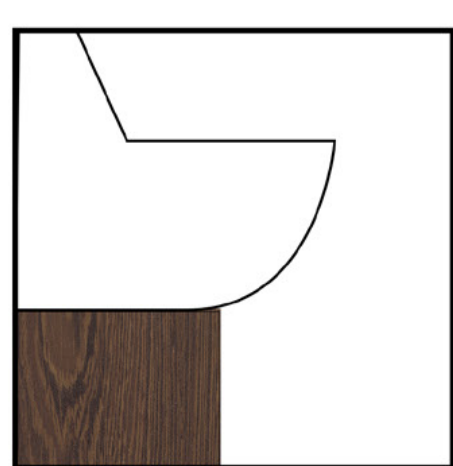

Keuze Poten

Metaal
RVS/Chroom

Hout
Beuken

Standaard

Keuze onderbak/plint

Meegestoffeerd
skai-leer/ stof

Gelamineerd
diverse kleuren

Eiken
diverse kleuren