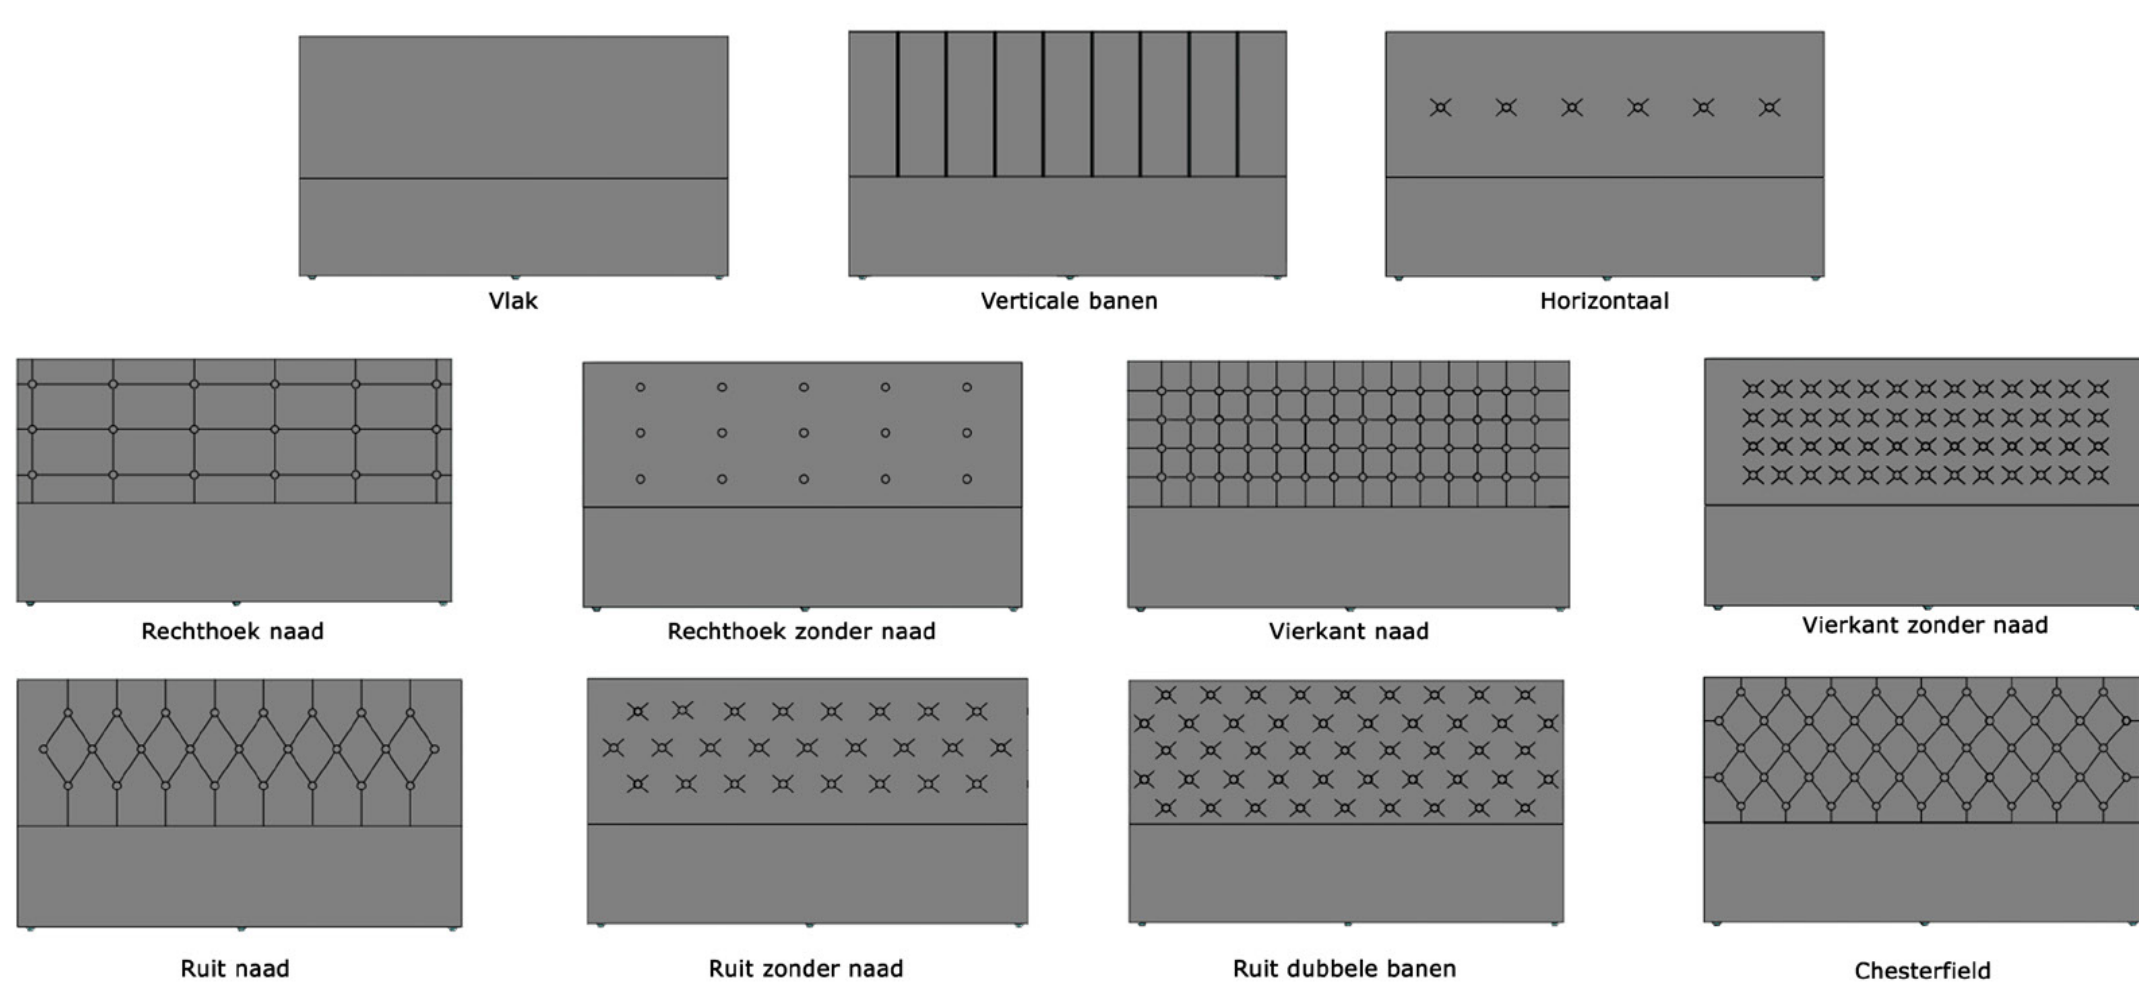

Kies Maat & Opstelling

Standaard Bank
Meten van A tot B

L-vormige Bank
Meet van A tot B vervolgens van B tot C

U-vormige Bank
Meet van A tot B, vervolgens B tot C, daarna C tot D

Bepaal het model

Kies rugleuning

Keuze Poten

Metaal
RVS/Chroom

Hout
Beuken

Standaard

Keuze onderbak/plint

Meegestoffeerd
skai-leer/ stof

Gelamineerd
diverse kleuren

Eiken
diverse kleuren

RVS-look
(geborsteld aluminium)

Kies Bekleding

[Klik hier voor Kleurenstaal Stoffen!](#)

[Klik hier voor Kleurenstaal Kunstleer!](#)

Staat uw gewenste stof/kunstleer er niet bij?
Kom dan langs bij ons in de showroom voor honderden alternatieven!