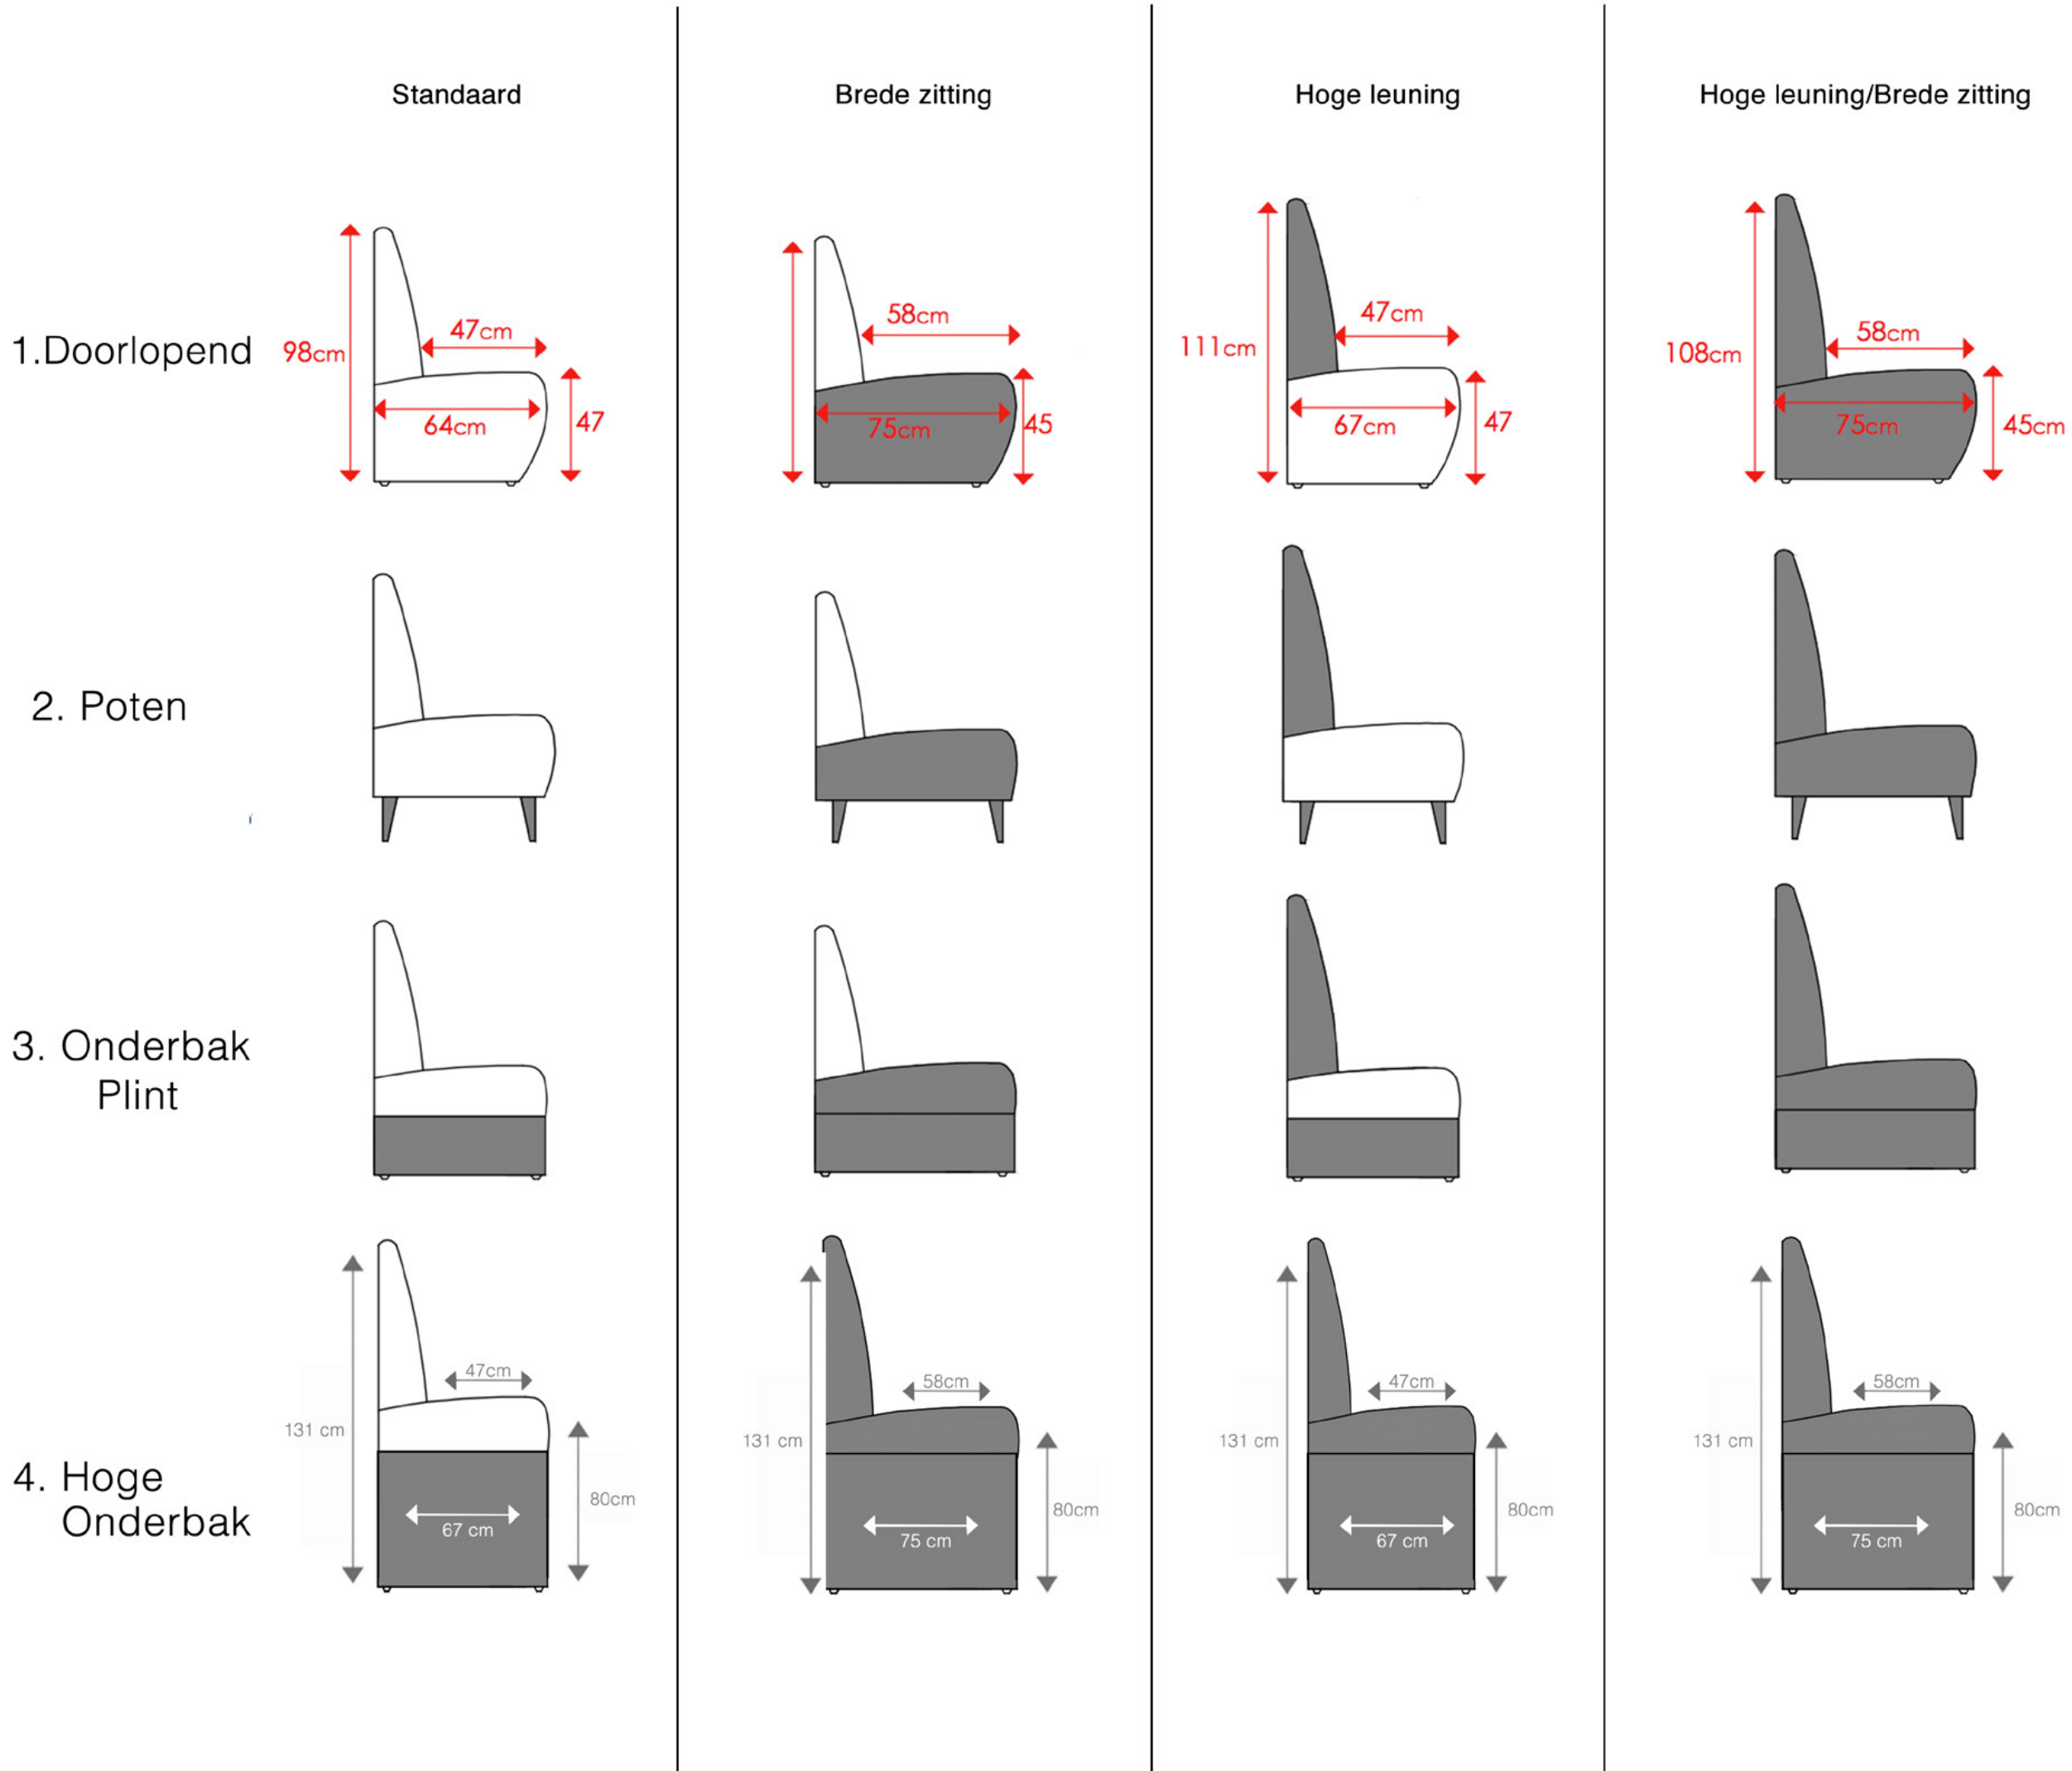

Kies Maat & Opstelling

Standaard Bank
Meten van A tot B

L-vormige Bank
Meet van A tot B vervolgens van B tot C

U-vormige Bank
Meet van A tot B, vervolgens B tot C, daarna C tot D

Bepaal het model

Kies rugleuning

Keuze Poten

Metaal
RVS/Chroom

Hout
Beuken

Standaard

Keuze onderbak/plint

Meegestoffeerd
skai-leer/ stof

Gelamineerd
diverse kleuren

Eiken
diverse kleuren

RVS-look
(geborsteld aluminium)

Kies Bekleding

[Klik hier voor Kleurenstaal Stoffen!](#)

[Klik hier voor Kleurenstaal Kunstleer!](#)

Staat uw gewenste stof/kunstleer er niet bij?
Kom dan langs bij ons in de showroom voor honderden alternatieven!